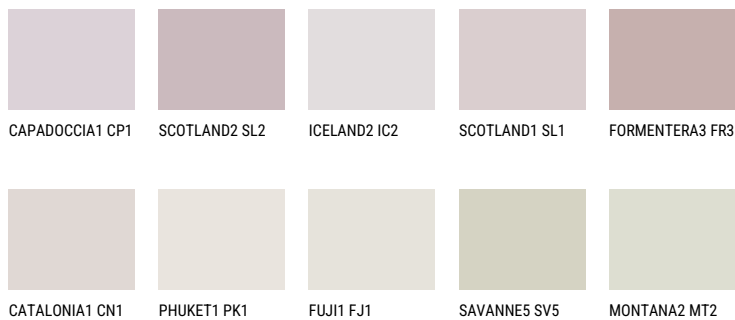

ZANZIBAR3 ZN3☀ 75% **TSR** 73%**Соодветна нијанса****COLOURS OF NATURE ПАЛЕТА**

За повеќе информации за малтери и бои, посетете

www.ceresit.mk

Презентираните нијанси се однесуваат на малтери и бои што ги нуди Ceresit. Поради употребата на дигитални техники, презентираниите бои можеби не ги претставуваат оригиналните, па затоа не можат да се сметаат за сигурна презентација на бои. Препорачуваме да ги проверите автентичните тон карти на Ceresit.

ПАЛЕТА НА ИНТЕНЗИВНИ БОИ

DIAMOND
MORNING

EMERALD PARK

DIAMOND EVENING

AMBER BEACH

EMERALD GARDEN

AMBER GLASS

За повеќе информации за малтери и бои, посетете