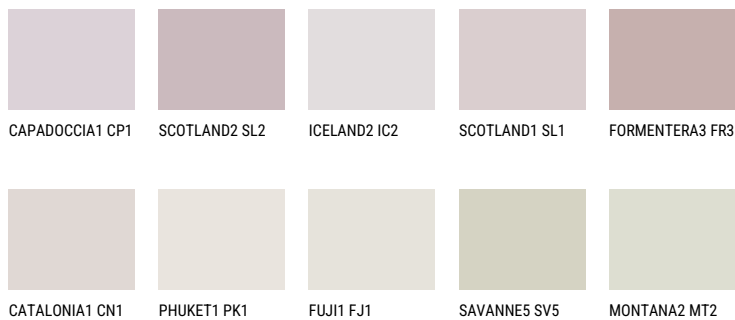

ZANZIBAR3 ZN3☀️ 75% **TSR** 73%**Соодветна нијанса****COLOURS OF NATURE ПАЛЕТА**

За повеќе информации за малтери и бои, посетете

www.ceresit.mk

Презентираните нијанси се однесуваат на малтери и бои што ги нуди Ceresit. Поради употребата на дигитални техники, презентираниите бои можеби не ги претставуваат оригиналните, па затоа не можат да се сметаат за сигурна презентација на бои. Препорачуваме да ги проверите автентичните тон карти на Ceresit.

ПАЛЕТА НА ИНТЕНЗИВНИ БОИ

DIAMOND
MORNING

EMERALD PARK

DIAMOND EVENING

AMBER BEACH

EMERALD GARDEN

AMBER GLASS

За повеќе информации за малтери и бои, посетете