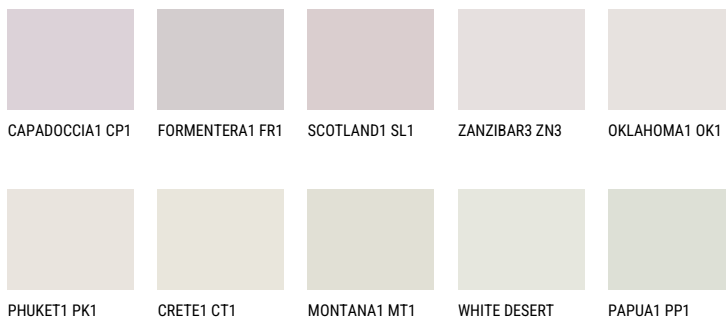

ZANZIBAR1 ZN176% **TSR** 72%**Соодветна нијанса****COLOURS OF NATURE ПАЛЕТА**

За повеќе информации за малтери и бои, посетете

www.ceresit.mk

Презентираните нијанси се однесуваат на малтери и бои што ги нуди Ceresit. Поради употребата на дигитални техники, презентираниите бои можеби не ги претставуваат оригиналните, па затоа не можат да се сметаат за сигурна презентација на бои. Препорачуваме да ги проверите автентичните тон карти на Ceresit.

ПАЛЕТА НА ИНТЕНЗИВНИ БОИ

DIAMOND
MORNING

EMERALD PARK

DIAMOND EVENING

EMERALD FIELD

EMERALD GARDEN

AMBER JEWEL

За повеќе информации за малтери и бои, посетете