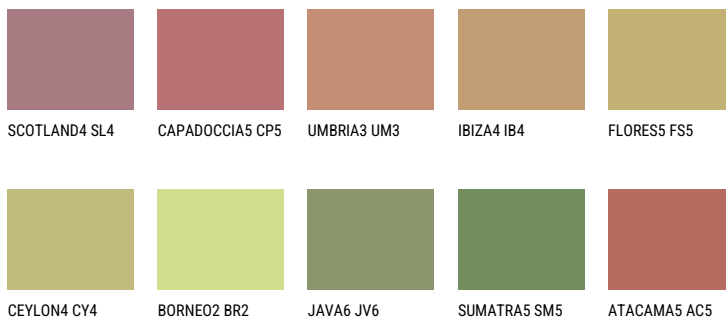

ANDALUSIA6 AD6☀️ 39% **TSR 39%****Соодветна нијанса****COLOURS OF NATURE ПАЛЕТА**

За повеќе информации за малтери и бои, посетете

www.ceresit.mk

Презентираните нијанси се однесуваат на малтери и бои што ги нуди Ceresit. Поради употребата на дигитални техники, презентираниите бои можеби не ги претставуваат оригиналните, па затоа не можат да се сметаат за сигурна презентација на бои. Препорачуваме да ги проверите автентичните тон карти на Ceresit.

ПАЛЕТА НА ИНТЕНЗИВНИ БОИ

AMETHYST MIST

RUBY HEART

RUBY BRICK

QUARTZ SAND

AMBER ISLAND

DIAMOND
MORNING

За повеќе информации за малтери и бои, посетете
www.ceresit.mk