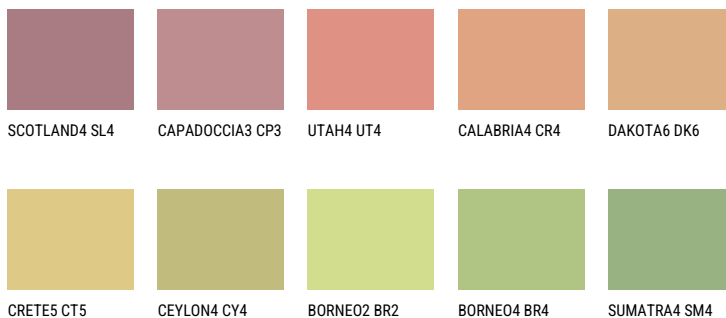

ANDALUSIA5 AD5☀️ 49% **TSR** 52%**Соодветна нијанса****COLOURS OF NATURE ПАЛЕТА**

За повеќе информации за малтери и бои, посетете

www.ceresit.mk

Презентираните нијанси се однесуваат на малтери и бои што ги нуди Ceresit. Поради употребата на дигитални техники, презентираниите бои можеби не ги претставуваат оригиналните, па затоа не можат да се сметаат за сигурна презентација на бои. Препорачуваме да ги проверите автентичните тон карти на Ceresit.

ПАЛЕТА НА ИНТЕНЗИВНИ БОИ

EMERALD PARK

DIAMOND EVENING

EMERALD FIELD

EMERALD GARDEN

AMBER BEACH

SAPPHIRE SEA

За повеќе информации за малтери и бои, посетете