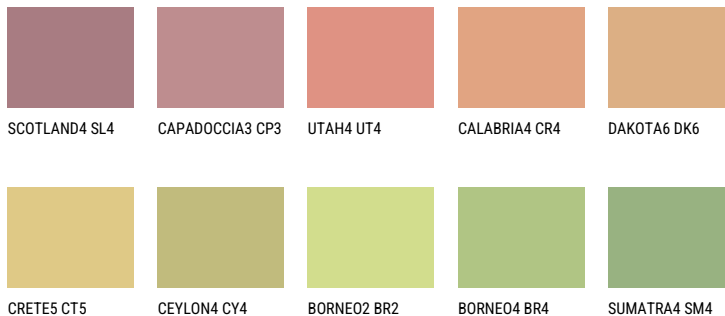

ANDALUSIA5 AD5☀️ 49% **TSR** 52%**Соодветна нијанса****COLOURS OF NATURE ПАЛЕТА**

За повеќе информации за малтери и бои, посетете

www.ceresit.mk

Презентираните нијанси се однесуваат на малтери и бои што ги нуди Ceresit. Поради употребата на дигитални техники, презентираниите бои можеби не ги претставуваат оригиналните, па затоа не можат да се сметаат за сигурна презентација на бои. Препорачуваме да ги проверите автентичните тон карти на Ceresit.

ПАЛЕТА НА ИНТЕНЗИВНИ БОИ

EMERALD PARK

DIAMOND EVENING

EMERALD FIELD

EMERALD GARDEN

AMBER BEACH

SAPPHIRE SEA

За повеќе информации за малтери и бои, посетете