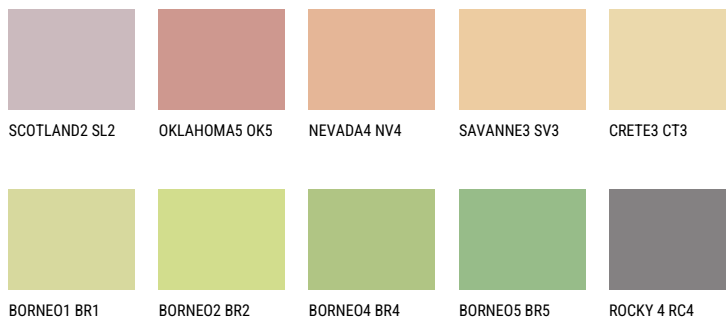

**ANDALUSIA4 AD4**☀ 64% **TSR 64%****Соодветна нијанса****COLOURS OF NATURE ПАЛЕТА**

За повеќе информации за малтери и бои, посетете

[www.ceresit.mk](http://www.ceresit.mk)

Презентираните нијанси се однесуваат на малтери и бои што ги нуди Ceresit. Поради употребата на дигитални техники, презентираниите бои можеби не ги претставуваат оригиналните, па затоа не можат да се сметаат за сигурна презентација на бои. Препорачуваме да ги проверите автентичните тон карти на Ceresit.

## ПАЛЕТА НА ИНТЕНЗИВНИ БОИ

DIAMOND  
MORNING

---

За повеќе информации за малтери и бои, посетете  
[www.ceresit.mk](http://www.ceresit.mk)

Презентираните нијанси се однесуваат на малтери и бои што ги нуди Ceresit. Поради употребата на дигитални техники, презентираниите бои можеби не ги претставуваат оригиналните, па затоа не можат да се сметаат за сигурна презентација на бои. Препорачуваме да ги проверите автентичните тон карти на Ceresit.