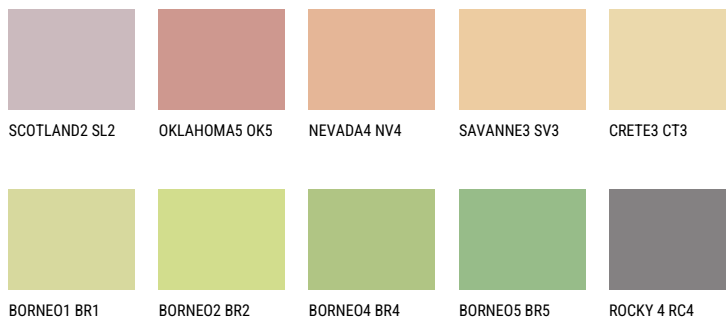

ANDALUSIA4 AD4☀ 64% **TSR 64%****Соодветна нијанса****COLOURS OF NATURE ПАЛЕТА**

За повеќе информации за малтери и бои, посетете

www.ceresit.mk

Презентираните нијанси се однесуваат на малтери и бои што ги нуди Ceresit. Поради употребата на дигитални техники, презентираниите бои можеби не ги претставуваат оригиналните, па затоа не можат да се сметаат за сигурна презентација на бои. Препорачуваме да ги проверите автентичните тон карти на Ceresit.

ПАЛЕТА НА ИНТЕНЗИВНИ БОИ

DIAMOND
MORNING

За повеќе информации за малтери и бои, посетете
www.ceresit.mk

Презентираните нијанси се однесуваат на малтери и бои што ги нуди Ceresit. Поради употребата на дигитални техники, презентираниите бои можеби не ги претставуваат оригиналните, па затоа не можат да се сметаат за сигурна презентација на бои. Препорачуваме да ги проверите автентичните тон карти на Ceresit.