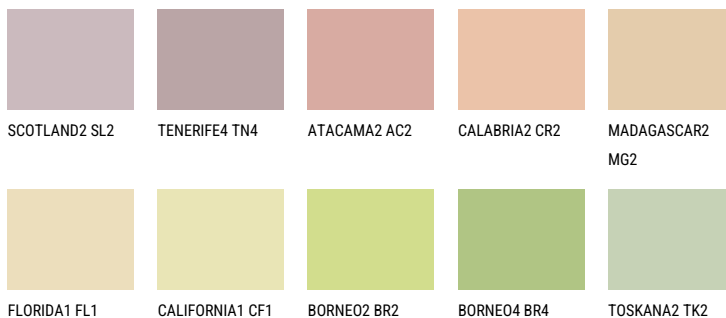

ANDALUSIA3 AD3☀ 61% **TSR** 59%**Соодветна нијанса****COLOURS OF NATURE ПАЛЕТА**

За повеќе информации за малтери и бои, посетете

www.ceresit.mk

Презентираните нијанси се однесуваат на малтери и бои што ги нуди Ceresit. Поради употребата на дигитални техники, презентираниите бои можеби не ги претставуваат оригиналните, па затоа не можат да се сметаат за сигурна презентација на бои. Препорачуваме да ги проверите автентичните тон карти на Ceresit.

ПАЛЕТА НА ИНТЕНЗИВНИ БОИ

EMERALD PARK

DIAMOND EVENING

EMERALD FIELD

EMERALD GARDEN

AMBER JEWEL

EMERALD OASE

За повеќе информации за малтери и бои, посетете