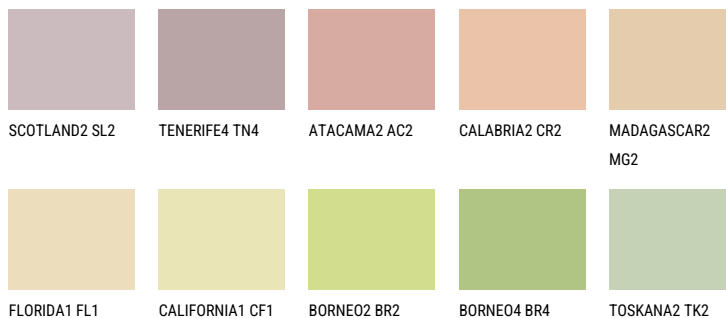

**ANDALUSIA3 AD3**61% **TSR** 59%**Соодветна нијанса****COLOURS OF NATURE ПАЛЕТА**

За повеќе информации за малтери и бои, посетете

[www.ceresit.mk](http://www.ceresit.mk)

Презентираните нијанси се однесуваат на малтери и бои што ги нуди Ceresit. Поради употребата на дигитални техники, презентираниите бои можеби не ги претставуваат оригиналните, па затоа не можат да се сметаат за сигурна презентација на бои. Препорачуваме да ги проверите автентичните тон карти на Ceresit.

## ПАЛЕТА НА ИНТЕНЗИВНИ БОИ

EMERALD PARK

DIAMOND EVENING

EMERALD FIELD

EMERALD GARDEN

AMBER JEWEL

EMERALD OASE

---