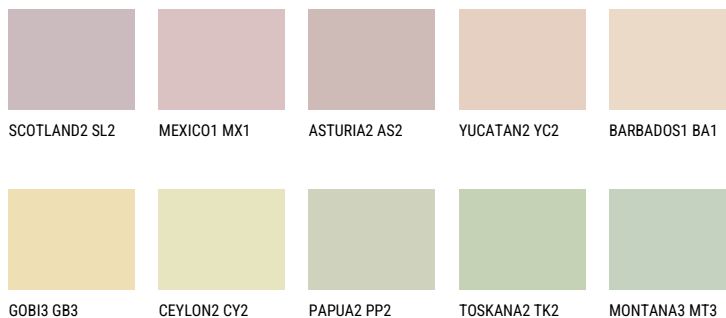

ANDALUSIA2 AD273% **TSR** 66%**Соодветна нијанса****COLOURS OF NATURE ПАЛЕТА**

За повеќе информации за малтери и бои, посетете

www.ceresit.mk

Презентираните нијанси се однесуваат на малтери и бои што ги нуди Ceresit. Поради употребата на дигитални техники, презентираниите бои можеби не ги претставуваат оригиналните, па затоа не можат да се сметаат за сигурна презентација на бои. Препорачуваме да ги проверите автентичните тон карти на Ceresit.

ПАЛЕТА НА ИНТЕНЗИВНИ БОИ

EMERALD PARK

DIAMOND EVENING

EMERALD FIELD

EMERALD LAND

EMERALD GARDEN

EMERALD OASE

За повеќе информации за малтери и бои, посетете