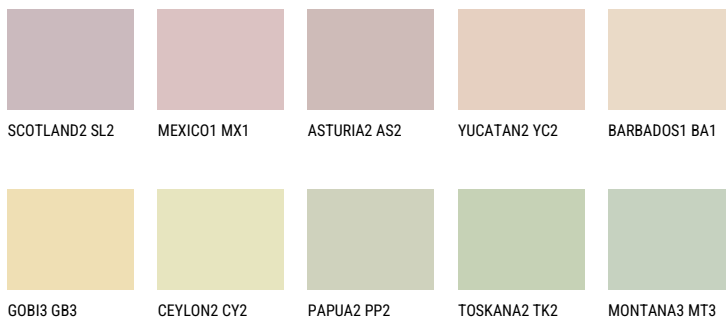

ANDALUSIA2 AD273% **TSR** 66%**Соодветна нијанса****COLOURS OF NATURE ПАЛЕТА**

За повеќе информации за малтери и бои, посетете

www.ceresit.mk

Презентираните нијанси се однесуваат на малтери и бои што ги нуди Ceresit. Поради употребата на дигитални техники, презентираниите бои можеби не ги претставуваат оригиналните, па затоа не можат да се сметаат за сигурна презентација на бои. Препорачуваме да ги проверите автентичните тон карти на Ceresit.

ПАЛЕТА НА ИНТЕНЗИВНИ БОИ

EMERALD PARK

DIAMOND EVENING

EMERALD FIELD

EMERALD LAND

EMERALD GARDEN

EMERALD OASE

За повеќе информации за малтери и бои, посетете