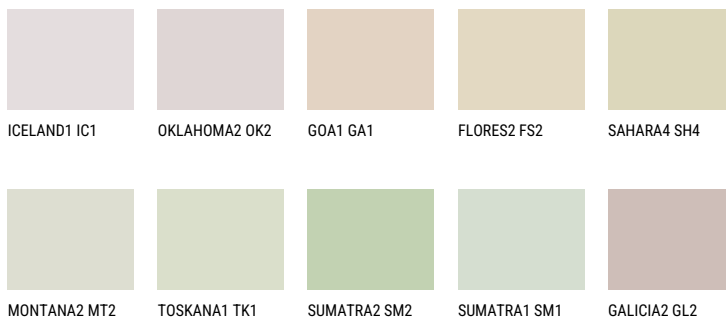

ANDALUSIA1 AD176% **TSR** 69%**Соодветна нијанса****COLOURS OF NATURE ПАЛЕТА**

За повеќе информации за малтери и бои, посетете

www.ceresit.mk

Презентираните нијанси се однесуваат на малтери и бои што ги нуди Ceresit. Поради употребата на дигитални техники, презентираниите бои можеби не ги претставуваат оригиналните, па затоа не можат да се сметаат за сигурна презентација на бои. Препорачуваме да ги проверите автентичните тон карти на Ceresit.

ПАЛЕТА НА ИНТЕНЗИВНИ БОИ

AMETHYST WIND

QUARTZ EARTH

DIAMOND
MORNING

QUARTZ GROUND

RUBY BRICK

EMERALD PARK

За повеќе информации за малтери и бои, посетете