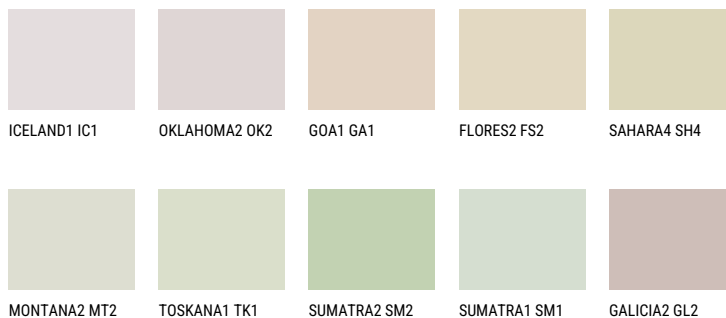

ANDALUSIA1 AD176% **TSR** 69%**Соодветна нијанса****COLOURS OF NATURE ПАЛЕТА**

За повеќе информации за малтери и бои, посетете

www.ceresit.mk

Презентираните нијанси се однесуваат на малтери и бои што ги нуди Ceresit. Поради употребата на дигитални техники, презентираниите бои можеби не ги претставуваат оригиналните, па затоа не можат да се сметаат за сигурна презентација на бои. Препорачуваме да ги проверите автентичните тон карти на Ceresit.

ПАЛЕТА НА ИНТЕНЗИВНИ БОИ

AMETHYST WIND

QUARTZ EARTH

DIAMOND
MORNING

QUARTZ GROUND

RUBY BRICK

EMERALD PARK

За повеќе информации за малтери и бои, посетете