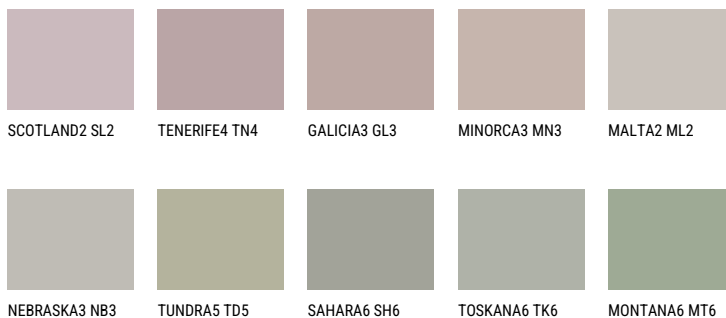

COLORADO6 C06☀ 38% **TSR** 35%**Соодветна нијанса****COLOURS OF NATURE ПАЛЕТА**

За повеќе информации за малтери и бои, посетете

www.ceresit.mk

Презентираните нијанси се однесуваат на малтери и бои што ги нуди Ceresit. Поради употребата на дигитални техники, презентираниите бои можеби не ги претставуваат оригиналните, па затоа не можат да се сметаат за сигурна презентација на бои. Препорачуваме да ги проверите автентичните тон карти на Ceresit.

ПАЛЕТА НА ИНТЕНЗИВНИ БОИ

EMERALD PARK

DIAMOND EVENING

EMERALD FIELD

EMERALD GARDEN

EMERALD OASE

DIAMOND NIGHT

За повеќе информации за малтери и бои, посетете
www.ceresit.mk