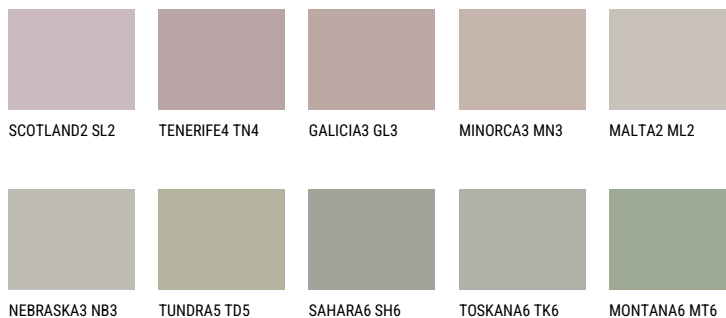

**COLORADO6 C06**☀️ 38% **TSR** 35%**Соодветна нијанса****COLOURS OF NATURE ПАЛЕТА**

За повеќе информации за малтери и бои, посетете

[www.ceresit.mk](http://www.ceresit.mk)

Презентираните нијанси се однесуваат на малтери и бои што ги нуди Ceresit. Поради употребата на дигитални техники, презентираниите бои можеби не ги претставуваат оригиналните, па затоа не можат да се сметаат за сигурна презентација на бои. Препорачуваме да ги проверите автентичните тон карти на Ceresit.

## ПАЛЕТА НА ИНТЕНЗИВНИ БОИ

EMERALD PARK

DIAMOND EVENING

EMERALD FIELD

EMERALD GARDEN

EMERALD OASE

DIAMOND NIGHT

---