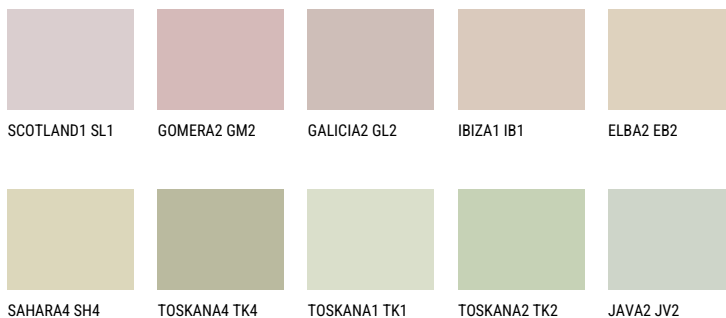

COLORADO5 C05☀ 63% **TSR** 54%**Соодветна нијанса****COLOURS OF NATURE ПАЛЕТА**

За повеќе информации за малтери и бои, посетете

www.ceresit.mk

Презентираните нијанси се однесуваат на малтери и бои што ги нуди Ceresit. Поради употребата на дигитални техники, презентираниите бои можеби не ги претставуваат оригиналните, па затоа не можат да се сметаат за сигурна презентација на бои. Препорачуваме да ги проверите автентичните тон карти на Ceresit.

ПАЛЕТА НА ИНТЕНЗИВНИ БОИ

EMERALD PARK

DIAMOND EVENING

EMERALD FIELD

EMERALD GARDEN

EMERALD OASE

DIAMOND NIGHT

За повеќе информации за малтери и бои, посетете
www.ceresit.mk