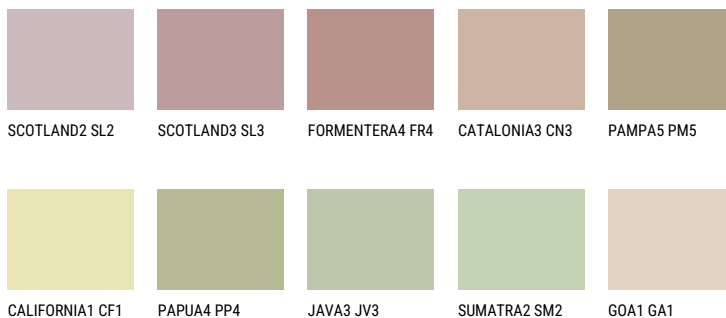

COLORADO4 C04☀ 51% **TSR** 49%**Соодветна нијанса****COLOURS OF NATURE ПАЛЕТА**

За повеќе информации за малтери и бои, посетете

www.ceresit.mk

Презентираните нијанси се однесуваат на малтери и бои што ги нуди Ceresit. Поради употребата на дигитални техники, презентираниите бои можеби не ги претставуваат оригиналните, па затоа не можат да се сметаат за сигурна презентација на бои. Препорачуваме да ги проверите автентичните тон карти на Ceresit.

ПАЛЕТА НА ИНТЕНЗИВНИ БОИ

QUARTZ ROCK

QUARTZ MOUNT

RUBY SUNSET

AMBER ISLAND

DIAMOND EVENING

EMERALD FIELD

За повеќе информации за малтери и бои, посетете