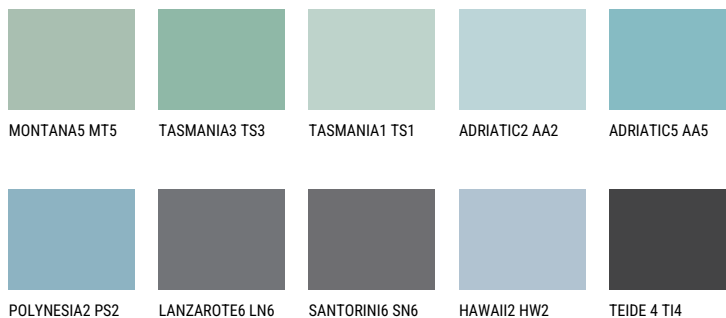

**ADRIATIC4 AA4**☀ 51% **TSR** 58%**Соодветна нијанса****COLOURS OF NATURE ПАЛЕТА**

За повеќе информации за малтери и бои, посетете

[www.ceresit.mk](http://www.ceresit.mk)

Презентираните нијанси се однесуваат на малтери и бои што ги нуди Ceresit. Поради употребата на дигитални техники, презентираниите бои можеби не ги претставуваат оригиналните, па затоа не можат да се сметаат за сигурна презентација на бои. Препорачуваме да ги проверите автентичните тон карти на Ceresit.

## ПАЛЕТА НА ИНТЕНЗИВНИ БОИ

DIAMOND DAY

SAPPHIRE GLACIER

AMETHYST RAIN

SAPPHIRE BAY

AMETHYST OCEAN

AMETHYST MIST

---