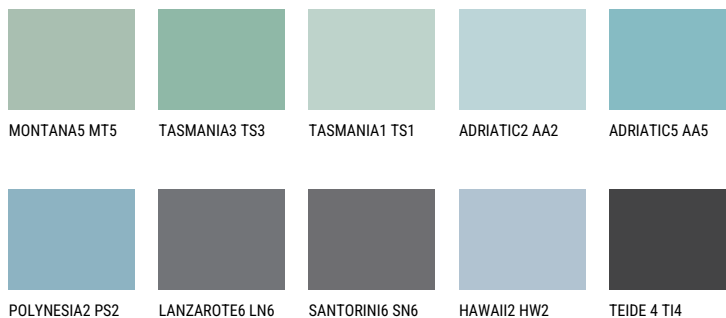

ADRIATIC4 AA4☀ 51% **TSR** 58%**Соодветна нијанса****COLOURS OF NATURE ПАЛЕТА**

За повеќе информации за малтери и бои, посетете

www.ceresit.mk

Презентираните нијанси се однесуваат на малтери и бои што ги нуди Ceresit. Поради употребата на дигитални техники, презентираниите бои можеби не ги претставуваат оригиналните, па затоа не можат да се сметаат за сигурна презентација на бои. Препорачуваме да ги проверите автентичните тон карти на Ceresit.

ПАЛЕТА НА ИНТЕНЗИВНИ БОИ

DIAMOND DAY

SAPPHIRE GLACIER

AMETHYST RAIN

SAPPHIRE BAY

AMETHYST OCEAN

AMETHYST MIST

За повеќе информации за малтери и бои, посетете