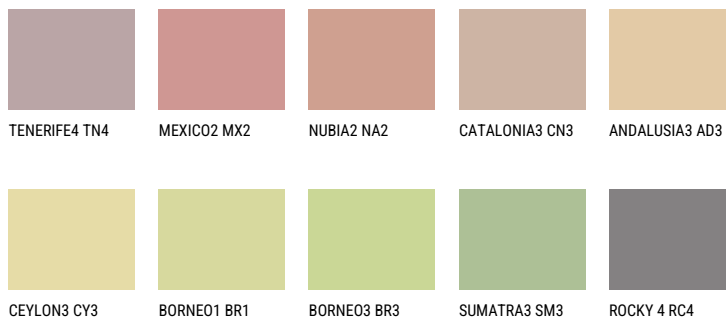

COLORADO3 C03☀ 46% **TSR 48%****Соодветна нијанса****COLOURS OF NATURE ПАЛЕТА**

За повеќе информации за малтери и бои, посетете

www.ceresit.mk

Презентираните нијанси се однесуваат на малтери и бои што ги нуди Ceresit. Поради употребата на дигитални техники, презентираниите бои можеби не ги претставуваат оригиналните, па затоа не можат да се сметаат за сигурна презентација на бои. Препорачуваме да ги проверите автентичните тон карти на Ceresit.

ПАЛЕТА НА ИНТЕНЗИВНИ БОИ

DIAMOND
MORNING

За повеќе информации за малтери и бои, посетете
www.ceresit.mk

Презентираните нијанси се однесуваат на малтери и бои што ги нуди Ceresit. Поради употребата на дигитални техники, презентираниите бои можеби не ги претставуваат оригиналните, па затоа не можат да се сметаат за сигурна презентација на бои. Препорачуваме да ги проверите автентичните тон карти на Ceresit.