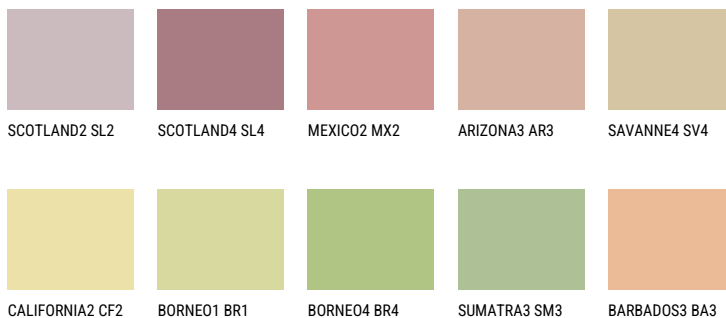

COLORADO2 C0248% **TSR** 50%**Соодветна нијанса****COLOURS OF NATURE ПАЛЕТА**

За повеќе информации за малтери и бои, посетете

www.ceresit.mk

Презентираните нијанси се однесуваат на малтери и бои што ги нуди Ceresit. Поради употребата на дигитални техники, презентираниите бои можеби не ги претставуваат оригиналните, па затоа не можат да се сметаат за сигурна презентација на бои. Препорачуваме да ги проверите автентичните тон карти на Ceresit.

ПАЛЕТА НА ИНТЕНЗИВНИ БОИ

RUBY SUNSET

QUARTZ SAND

AMBER ISLAND

QUARTZ ROCK

EMERALD PARK

DIAMOND EVENING

За повеќе информации за малтери и бои, посетете