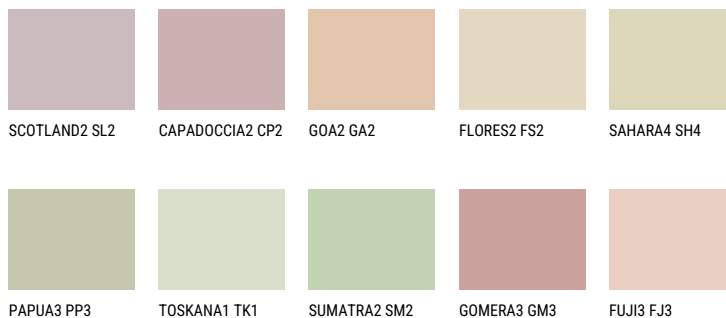

COLORADO1 C01☀ 66% **TSR** 66%**Соодветна нијанса****COLOURS OF NATURE ПАЛЕТА**

За повеќе информации за малтери и бои, посетете

www.ceresit.mk

Презентираните нијанси се однесуваат на малтери и бои што ги нуди Ceresit. Поради употребата на дигитални техники, презентираниите бои можеби не ги претставуваат оригиналните, па затоа не можат да се сметаат за сигурна презентација на бои. Препорачуваме да ги проверите автентичните тон карти на Ceresit.

ПАЛЕТА НА ИНТЕНЗИВНИ БОИ

AMETHYST WIND

QUARTZ GROUND

QUARTZ EARTH

QUARTZ MOUNT

EMERALD PARK

DIAMOND EVENING

За повеќе информации за малтери и бои, посетете