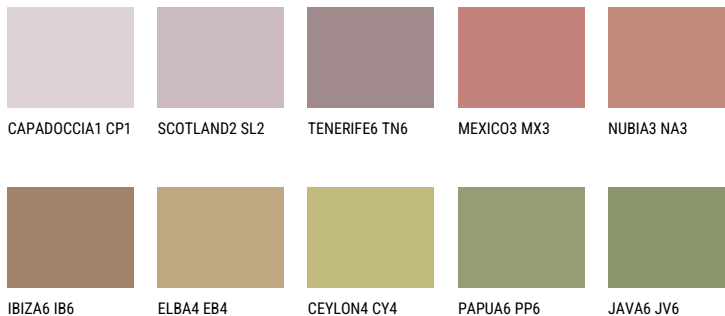

**TEXAS6 TX6**☀️ 25% **TSR** 30%**Соодветна нијанса****COLOURS OF NATURE ПАЛЕТА**

За повеќе информации за малтери и бои, посетете

[www.ceresit.mk](http://www.ceresit.mk)

Презентираните нијанси се однесуваат на малтери и бои што ги нуди Ceresit. Поради употребата на дигитални техники, презентираниите бои можеби не ги претставуваат оригиналните, па затоа не можат да се сметаат за сигурна презентација на бои. Препорачуваме да ги проверите автентичните тон карти на Ceresit.

## ПАЛЕТА НА ИНТЕНЗИВНИ БОИ

AMBER ISLAND

EMERALD PARK

DIAMOND EVENING

EMERALD FIELD

EMERALD GARDEN

AMBER JEWEL

---