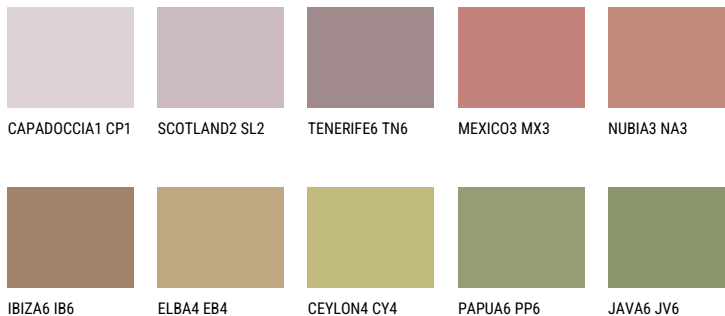

TEXAS6 TX6☀️ 25% **TSR** 30%**Соодветна нијанса****COLOURS OF NATURE ПАЛЕТА**

За повеќе информации за малтери и бои, посетете

www.ceresit.mk

Презентираните нијанси се однесуваат на малтери и бои што ги нуди Ceresit. Поради употребата на дигитални техники, презентираниите бои можеби не ги претставуваат оригиналните, па затоа не можат да се сметаат за сигурна презентација на бои. Препорачуваме да ги проверите автентичните тон карти на Ceresit.

ПАЛЕТА НА ИНТЕНЗИВНИ БОИ

AMBER ISLAND

EMERALD PARK

DIAMOND EVENING

EMERALD FIELD

EMERALD GARDEN

AMBER JEWEL

За повеќе информации за малтери и бои, посетете