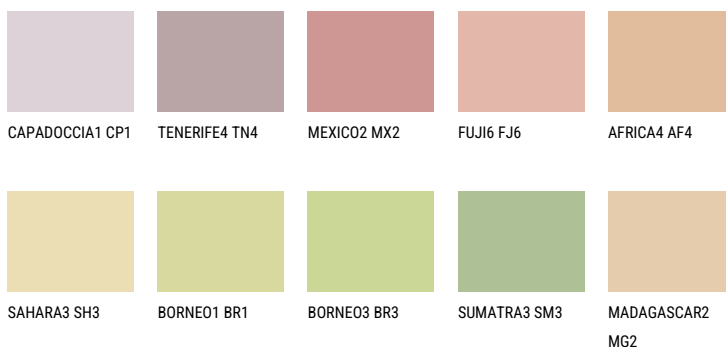

TEXAS4 TX4☀ 52% **TSR** 56%**Соодветна нијанса****COLOURS OF NATURE ПАЛЕТА**

За повеќе информации за малтери и бои, посетете

www.ceresit.mk

Презентираните нијанси се однесуваат на малтери и бои што ги нуди Ceresit. Поради употребата на дигитални техники, презентираниите бои можеби не ги претставуваат оригиналните, па затоа не можат да се сметаат за сигурна презентација на бои. Препорачуваме да ги проверите автентичните тон карти на Ceresit.

ПАЛЕТА НА ИНТЕНЗИВНИ БОИ

QUARTZ GROUND

AMBER GLASS

EMERALD PARK

DIAMOND EVENING

EMERALD FIELD

QUARTZ MOUNT

За повеќе информации за малтери и бои, посетете