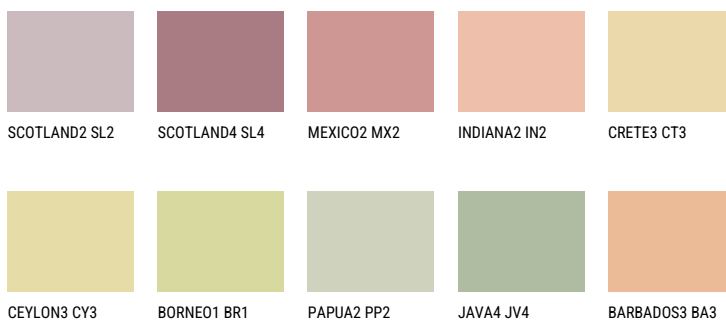

TEXAS3 TX3☀️ 60% **TSR** 63%**Соодветна нијанса****COLOURS OF NATURE ПАЛЕТА**

За повеќе информации за малтери и бои, посетете

www.ceresit.mk

Презентираните нијанси се однесуваат на малтери и бои што ги нуди Ceresit. Поради употребата на дигитални техники, презентираниите бои можеби не ги претставуваат оригиналните, па затоа не можат да се сметаат за сигурна презентација на бои. Препорачуваме да ги проверите автентичните тон карти на Ceresit.

ПАЛЕТА НА ИНТЕНЗИВНИ БОИ

RUBY SUNSET

QUARTZ SAND

AMBER ISLAND

QUARTZ ROCK

EMERALD PARK

DIAMOND EVENING

За повеќе информации за малтери и бои, посетете
www.ceresit.mk