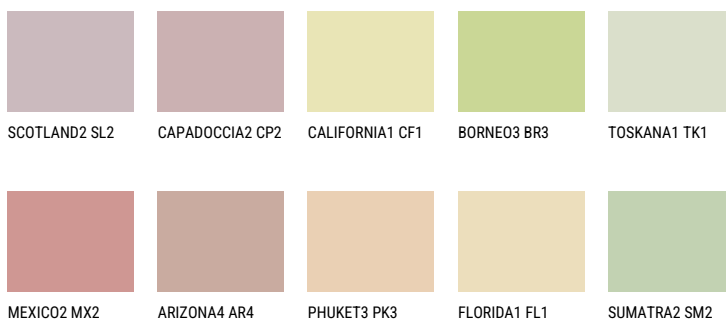

**TEXAS2 TX2**☀ 66% **TSR** 66%**Соодветна нијанса****COLOURS OF NATURE ПАЛЕТА**

За повеќе информации за малтери и бои, посетете

[www.ceresit.mk](http://www.ceresit.mk)

Презентираните нијанси се однесуваат на малтери и бои што ги нуди Ceresit. Поради употребата на дигитални техники, презентираниите бои можеби не ги претставуваат оригиналните, па затоа не можат да се сметаат за сигурна презентација на бои. Препорачуваме да ги проверите автентичните тон карти на Ceresit.

## ПАЛЕТА НА ИНТЕНЗИВНИ БОИ

EMERALD PARK

DIAMOND EVENING

EMERALD FIELD

EMERALD GARDEN

AMBER JEWEL

EMERALD OASE

---