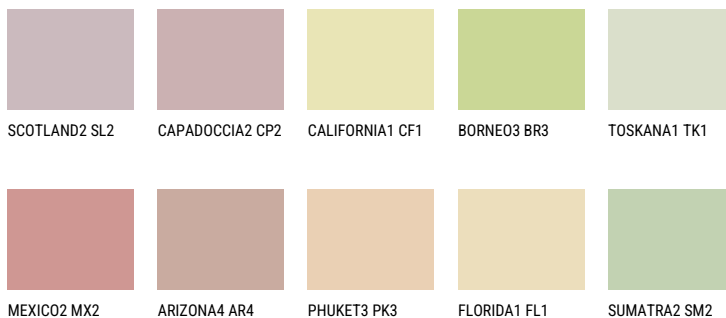

TEXAS2 TX2☀ 66% **TSR** 66%**Соодветна нијанса****COLOURS OF NATURE ПАЛЕТА**

За повеќе информации за малтери и бои, посетете

www.ceresit.mk

Презентираните нијанси се однесуваат на малтери и бои што ги нуди Ceresit. Поради употребата на дигитални техники, презентираниите бои можеби не ги претставуваат оригиналните, па затоа не можат да се сметаат за сигурна презентација на бои. Препорачуваме да ги проверите автентичните тон карти на Ceresit.

ПАЛЕТА НА ИНТЕНЗИВНИ БОИ

EMERALD PARK

DIAMOND EVENING

EMERALD FIELD

EMERALD GARDEN

AMBER JEWEL

EMERALD OASE

За повеќе информации за малтери и бои, посетете