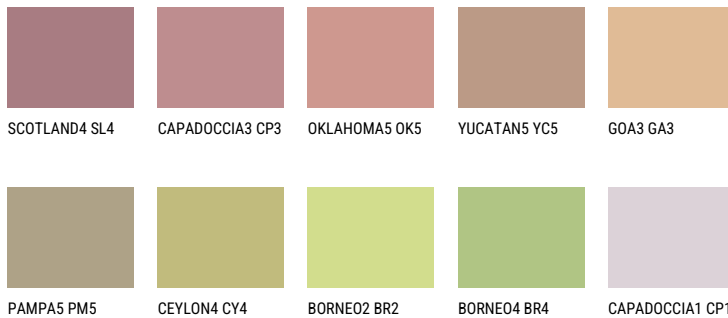

**AFRICA5 AF5**☀️ 38% **TSR** 42%**Соодветна нијанса****COLOURS OF NATURE ПАЛЕТА**

За повеќе информации за малтери и бои, посетете

[www.ceresit.mk](http://www.ceresit.mk)

Презентираните нијанси се однесуваат на малтери и бои што ги нуди Ceresit. Поради употребата на дигитални техники, презентираниите бои можеби не ги претставуваат оригиналните, па затоа не можат да се сметаат за сигурна презентација на бои. Препорачуваме да ги проверите автентичните тон карти на Ceresit.

## ПАЛЕТА НА ИНТЕНЗИВНИ БОИ

---

За повеќе информации за малтери и бои, посетете  
[www.ceresit.mk](http://www.ceresit.mk)

Презентираните нијанси се однесуваат на малтери и бои што ги нуди Ceresit. Поради употребата на дигитални техники, презентираниите бои можеби не ги претставуваат оригиналните, па затоа не можат да се сметаат за сигурна презентација на бои. Препорачуваме да ги проверите автентичните тон карти на Ceresit.