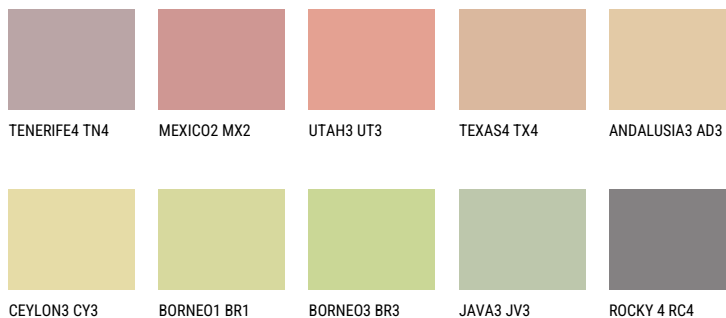

**AFRICA4 AF4**☀ 54% **TSR** 57%**Соодветна нијанса****COLOURS OF NATURE ПАЛЕТА**

За повеќе информации за малтери и бои, посетете

[www.ceresit.mk](http://www.ceresit.mk)

Презентираните нијанси се однесуваат на малтери и бои што ги нуди Ceresit. Поради употребата на дигитални техники, презентираниите бои можеби не ги претставуваат оригиналните, па затоа не можат да се сметаат за сигурна презентација на бои. Препорачуваме да ги проверите автентичните тон карти на Ceresit.

## ПАЛЕТА НА ИНТЕНЗИВНИ БОИ

DIAMOND  
MORNING

---

За повеќе информации за малтери и бои, посетете  
[www.ceresit.mk](http://www.ceresit.mk)

Презентираните нијанси се однесуваат на малтери и бои што ги нуди Ceresit. Поради употребата на дигитални техники, презентираниите бои можеби не ги претставуваат оригиналните, па затоа не можат да се сметаат за сигурна презентација на бои. Препорачуваме да ги проверите автентичните тон карти на Ceresit.