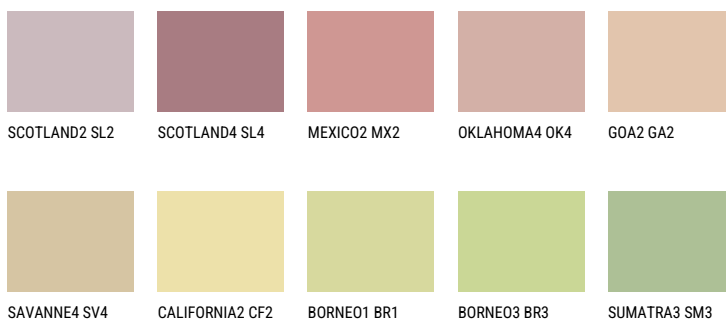

AFRICA3 AF3☀ 57% **TSR** 59%**Соодветна нијанса****COLOURS OF NATURE ПАЛЕТА**

За повеќе информации за малтери и бои, посетете

www.ceresit.mk

Презентираните нијанси се однесуваат на малтери и бои што ги нуди Ceresit. Поради употребата на дигитални техники, презентираниите бои можеби не ги претставуваат оригиналните, па затоа не можат да се сметаат за сигурна презентација на бои. Препорачуваме да ги проверите автентичните тон карти на Ceresit.

ПАЛЕТА НА ИНТЕНЗИВНИ БОИ

EMERALD PARK

DIAMOND EVENING

EMERALD FIELD

EMERALD GARDEN

AMBER JEWEL

EMERALD OASE

За повеќе информации за малтери и бои, посетете