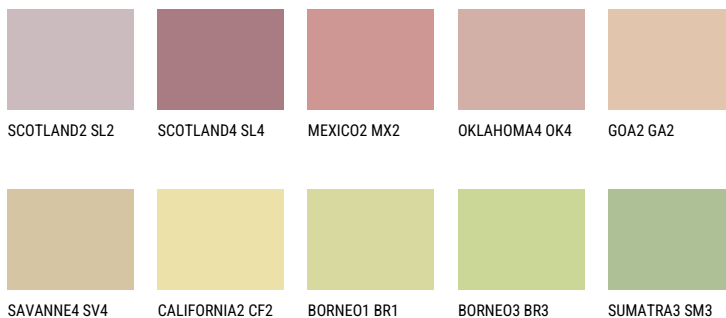

AFRICA3 AF3☀ 57% **TSR** 59%**Соодветна нијанса****COLOURS OF NATURE ПАЛЕТА**

За повеќе информации за малтери и бои, посетете

www.ceresit.mk

Презентираните нијанси се однесуваат на малтери и бои што ги нуди Ceresit. Поради употребата на дигитални техники, презентираниите бои можеби не ги претставуваат оригиналните, па затоа не можат да се сметаат за сигурна презентација на бои. Препорачуваме да ги проверите автентичните тон карти на Ceresit.

ПАЛЕТА НА ИНТЕНЗИВНИ БОИ

EMERALD PARK

DIAMOND EVENING

EMERALD FIELD

EMERALD GARDEN

AMBER JEWEL

EMERALD OASE

За повеќе информации за малтери и бои, посетете