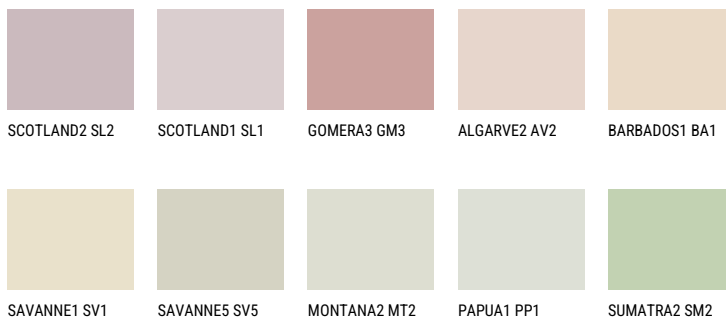

AFRICA2 AF271% **TSR** 64%**Соодветна нијанса****COLOURS OF NATURE ПАЛЕТА**

За повеќе информации за малтери и бои, посетете

www.ceresit.mk

Презентираните нијанси се однесуваат на малтери и бои што ги нуди Ceresit. Поради употребата на дигитални техники, презентираниите бои можеби не ги претставуваат оригиналните, па затоа не можат да се сметаат за сигурна презентација на бои. Препорачуваме да ги проверите автентичните тон карти на Ceresit.

ПАЛЕТА НА ИНТЕНЗИВНИ БОИ

EMERALD PARK

DIAMOND EVENING

EMERALD FIELD

EMERALD GARDEN

AMBER JEWEL

EMERALD OASE

За повеќе информации за малтери и бои, посетете