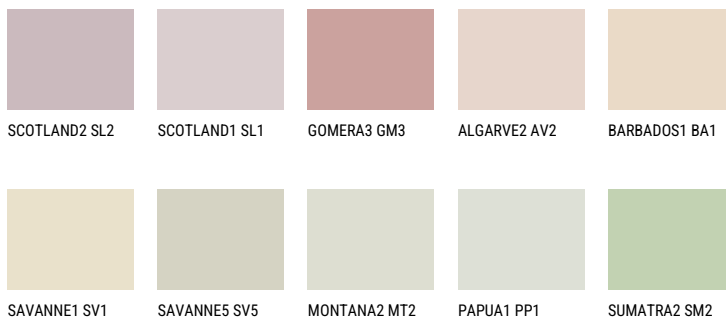

**AFRICA2 AF2**71% **TSR** 64%**Соодветна нијанса****COLOURS OF NATURE ПАЛЕТА**

За повеќе информации за малтери и бои, посетете

[www.ceresit.mk](http://www.ceresit.mk)

Презентираните нијанси се однесуваат на малтери и бои што ги нуди Ceresit. Поради употребата на дигитални техники, презентираниите бои можеби не ги претставуваат оригиналните, па затоа не можат да се сметаат за сигурна презентација на бои. Препорачуваме да ги проверите автентичните тон карти на Ceresit.

## ПАЛЕТА НА ИНТЕНЗИВНИ БОИ

EMERALD PARK

DIAMOND EVENING

EMERALD FIELD

EMERALD GARDEN

AMBER JEWEL

EMERALD OASE

---