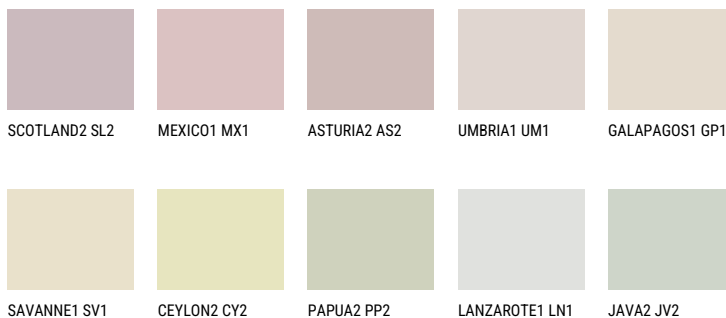

AFRICA1 AF176% **TSR** 67%**Соодветна нијанса****COLOURS OF NATURE ПАЛЕТА**

За повеќе информации за малтери и бои, посетете

www.ceresit.mk

Презентираните нијанси се однесуваат на малтери и бои што ги нуди Ceresit. Поради употребата на дигитални техники, презентираниите бои можеби не ги претставуваат оригиналните, па затоа не можат да се сметаат за сигурна презентација на бои. Препорачуваме да ги проверите автентичните тон карти на Ceresit.

ПАЛЕТА НА ИНТЕНЗИВНИ БОИ

EMERALD PARK

DIAMOND EVENING

EMERALD FIELD

EMERALD GARDEN

EMERALD OASE

DIAMOND NIGHT

За повеќе информации за малтери и бои, посетете
www.ceresit.mk