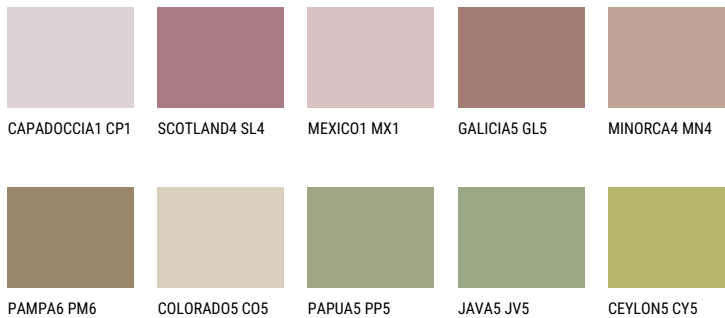

YUCATAN6 YC6☀ 26% **TSR 26%****Соодветна нијанса****COLOURS OF NATURE ПАЛЕТА**

За повеќе информации за малтери и бои, посетете

www.ceresit.mk

Презентираните нијанси се однесуваат на малтери и бои што ги нуди Ceresit. Поради употребата на дигитални техники, презентираниите бои можеби не ги претставуваат оригиналните, па затоа не можат да се сметаат за сигурна презентација на бои. Препорачуваме да ги проверите автентичните тон карти на Ceresit.

ПАЛЕТА НА ИНТЕНЗИВНИ БОИ

QUARTZ SAND

AMBER ISLAND

EMERALD PARK

DIAMOND EVENING

EMERALD FIELD

EMERALD GARDEN

За повеќе информации за малтери и бои, посетете