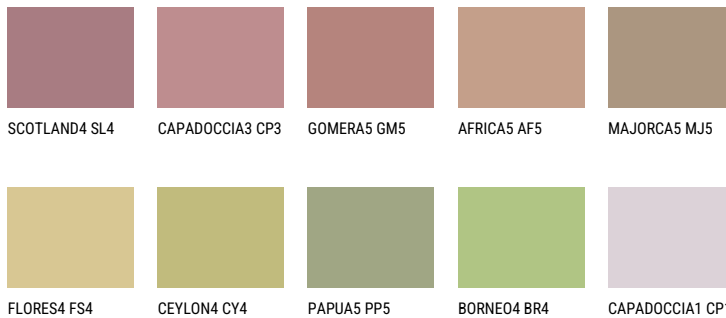

YUCATAN5 YC5☀ 35% **TSR 37%****Соодветна нијанса****COLOURS OF NATURE ПАЛЕТА**

За повеќе информации за малтери и бои, посетете

www.ceresit.mk

Презентираните нијанси се однесуваат на малтери и бои што ги нуди Ceresit. Поради употребата на дигитални техники, презентираниите бои можеби не ги претставуваат оригиналните, па затоа не можат да се сметаат за сигурна презентација на бои. Препорачуваме да ги проверите автентичните тон карти на Ceresit.

ПАЛЕТА НА ИНТЕНЗИВНИ БОИ

За повеќе информации за малтери и бои, посетете
www.ceresit.mk

Презентираните нијанси се однесуваат на малтери и бои што ги нуди Ceresit. Поради употребата на дигитални техники, презентираниите бои можеби не ги претставуваат оригиналните, па затоа не можат да се сметаат за сигурна презентација на бои. Препорачуваме да ги проверите автентичните тон карти на Ceresit.