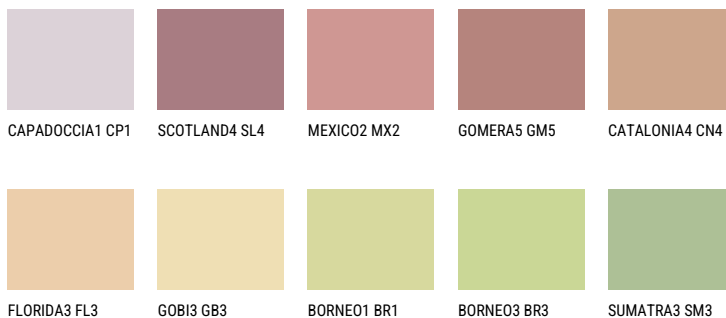

**YUCATAN4 YC4**☀ 45% **TSR** 45%**Соодветна нијанса****COLOURS OF NATURE ПАЛЕТА**

За повеќе информации за малтери и бои, посетете

[www.ceresit.mk](http://www.ceresit.mk)

Презентираните нијанси се однесуваат на малтери и бои што ги нуди Ceresit. Поради употребата на дигитални техники, презентираниите бои можеби не ги претставуваат оригиналните, па затоа не можат да се сметаат за сигурна презентација на бои. Препорачуваме да ги проверите автентичните тон карти на Ceresit.

## ПАЛЕТА НА ИНТЕНЗИВНИ БОИ

EMERALD PARK

DIAMOND EVENING

EMERALD FIELD

EMERALD GARDEN

AMBER JEWEL

EMERALD OASE

---