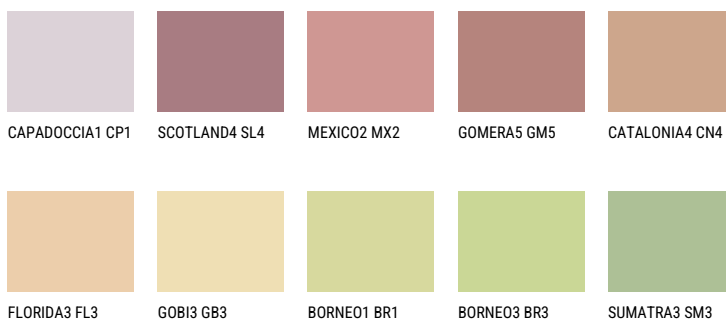

YUCATAN4 YC4☀ 45% **TSR** 45%**Соодветна нијанса****COLOURS OF NATURE ПАЛЕТА**

За повеќе информации за малтери и бои, посетете

www.ceresit.mk

Презентираните нијанси се однесуваат на малтери и бои што ги нуди Ceresit. Поради употребата на дигитални техники, презентираниите бои можеби не ги претставуваат оригиналните, па затоа не можат да се сметаат за сигурна презентација на бои. Препорачуваме да ги проверите автентичните тон карти на Ceresit.

ПАЛЕТА НА ИНТЕНЗИВНИ БОИ

EMERALD PARK

DIAMOND EVENING

EMERALD FIELD

EMERALD GARDEN

AMBER JEWEL

EMERALD OASE

За повеќе информации за малтери и бои, посетете