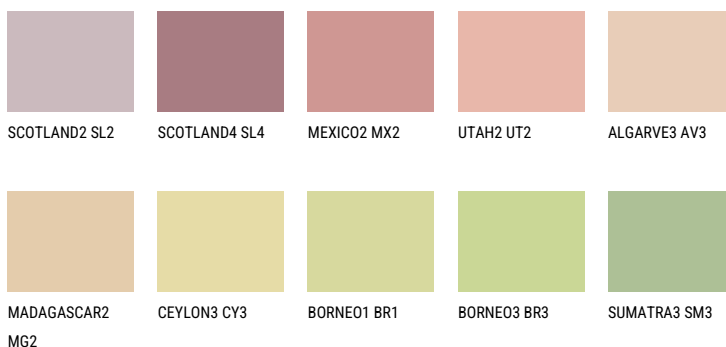

YUCATAN3 YC3☀ 56% **TSR** 56%**Соодветна нијанса****COLOURS OF NATURE ПАЛЕТА**

За повеќе информации за малтери и бои, посетете

www.ceresit.mk

Презентираните нијанси се однесуваат на малтери и бои што ги нуди Ceresit. Поради употребата на дигитални техники, презентираниите бои можеби не ги претставуваат оригиналните, па затоа не можат да се сметаат за сигурна презентација на бои. Препорачуваме да ги проверите автентичните тон карти на Ceresit.

ПАЛЕТА НА ИНТЕНЗИВНИ БОИ

EMERALD PARK

DIAMOND EVENING

EMERALD FIELD

EMERALD GARDEN

AMBER JEWEL

EMERALD OASE

За повеќе информации за малтери и бои, посетете