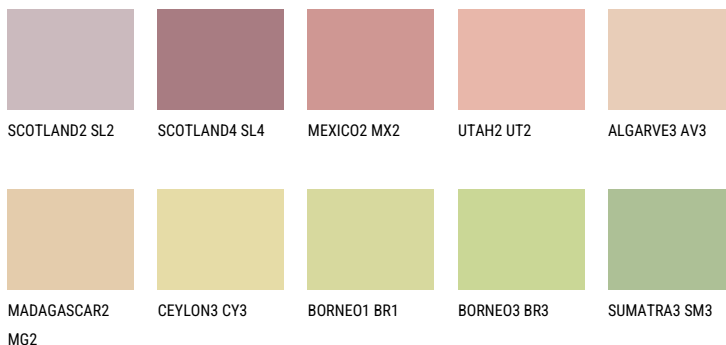

YUCATAN3 YC3☀ 56% **TSR** 56%**Соодветна нијанса****COLOURS OF NATURE ПАЛЕТА**

За повеќе информации за малтери и бои, посетете

www.ceresit.mk

Презентираните нијанси се однесуваат на малтери и бои што ги нуди Ceresit. Поради употребата на дигитални техники, презентираниите бои можеби не ги претставуваат оригиналните, па затоа не можат да се сметаат за сигурна презентација на бои. Препорачуваме да ги проверите автентичните тон карти на Ceresit.

ПАЛЕТА НА ИНТЕНЗИВНИ БОИ

EMERALD PARK

DIAMOND EVENING

EMERALD FIELD

EMERALD GARDEN

AMBER JEWEL

EMERALD OASE

За повеќе информации за малтери и бои, посетете