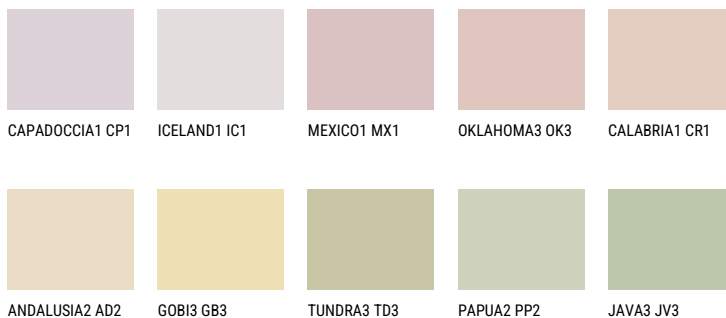

YUCATAN2 YC2☀ 66% **TSR** 63%**Соодветна нијанса****COLOURS OF NATURE ПАЛЕТА**

За повеќе информации за малтери и бои, посетете

www.ceresit.mk

Презентираните нијанси се однесуваат на малтери и бои што ги нуди Ceresit. Поради употребата на дигитални техники, презентираниите бои можеби не ги претставуваат оригиналните, па затоа не можат да се сметаат за сигурна презентација на бои. Препорачуваме да ги проверите автентичните тон карти на Ceresit.

ПАЛЕТА НА ИНТЕНЗИВНИ БОИ

EMERALD PARK

DIAMOND EVENING

AMBER JEWEL

EMERALD GARDEN

AMBER BEACH

EMERALD OASE

За повеќе информации за малтери и бои, посетете