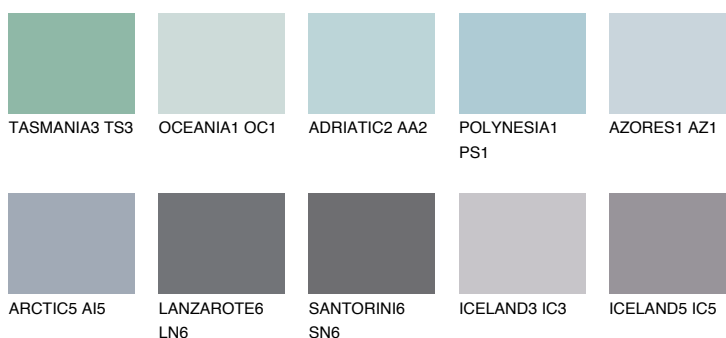

**HAWAII2 HW2**☀ 53% **TSR** 56%**Соодветна нијанса****COLOURS OF NATURE ПАЛЕТА****ПАЛЕТА НА ИНТЕНЗИВНИ БОИ**

За повеќе информации за малтери и бои, посетете

www.ceresit.mk

Презентираните нијанси се однесуваат на малтери и бои што ги нуди Ceresit. Поради употребата на дигитални техники, презентираниите бои можеби не ги претставуваат оригиналните, па затоа не можат да се сметаат за сигурна презентација на бои. Препорачуваме да ги проверите автентичните тон карти на Ceresit.