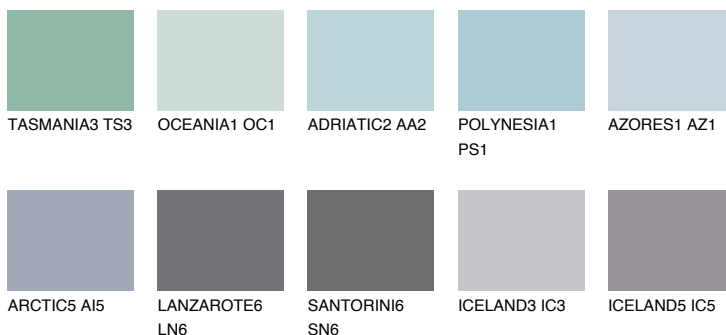

**HAWAII2 HW2**☀ 53% **TSR** 56%**Соодветна нијанса****COLOURS OF NATURE ПАЛЕТА****ПАЛЕТА НА ИНТЕНЗИВНИ БОИ**

За повеќе информации за малтери и бои, посетете

[www.ceresit.mk](http://www.ceresit.mk)

Презентираните нијанси се однесуваат на малтери и бои што ги нуди Ceresit. Поради употребата на дигитални техники, презентираниите бои можеби не ги претставуваат оригиналните, па затоа не можат да се сметаат за сигурна презентација на бои. Препорачуваме да ги проверите автентичните тон карти на Ceresit.