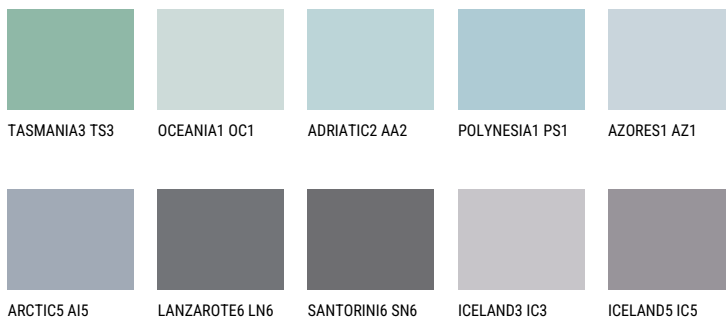

**HAWAII2 HW2**☀ 53% **TSR** 56%**Соодветна нијанса****COLOURS OF NATURE ПАЛЕТА**

За повеќе информации за малтери и бои, посетете

[www.ceresit.mk](http://www.ceresit.mk)

Презентираните нијанси се однесуваат на малтери и бои што ги нуди Ceresit. Поради употребата на дигитални техники, презентираниите бои можеби не ги претставуваат оригиналните, па затоа не можат да се сметаат за сигурна презентација на бои. Препорачуваме да ги проверите автентичните тон карти на Ceresit.

## ПАЛЕТА НА ИНТЕНЗИВНИ БОИ

---

За повеќе информации за малтери и бои, посетете  
[www.ceresit.mk](http://www.ceresit.mk)

Презентираните нијанси се однесуваат на малтери и бои што ги нуди Ceresit. Поради употребата на дигитални техники, презентираниите бои можеби не ги претставуваат оригиналните, па затоа не можат да се сметаат за сигурна презентација на бои. Препорачуваме да ги проверите автентичните тон карти на Ceresit.