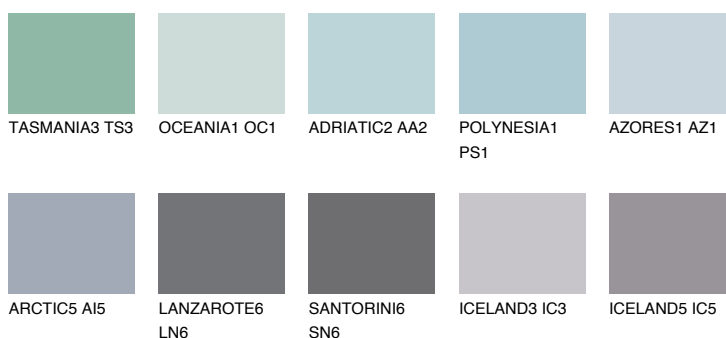

HAWAII2 HW2

☀️ 53% **TSR 56%**

Соодветна нијанса

COLOURS OF NATURE ПАЛЕТА

ПАЛЕТА НА ИНТЕНЗИВНИ БОИ

За повеќе информации за малтери и бои, посетете

www.ceresit.mk