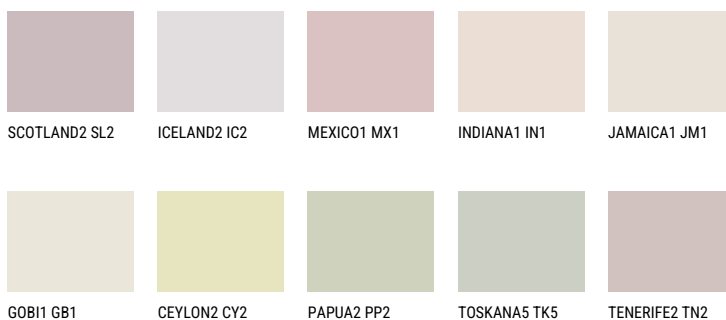

YUCATAN1 YC1☀ 72% **TSR** 67%**Соодветна нијанса****COLOURS OF NATURE ПАЛЕТА**

За повеќе информации за малтери и бои, посетете

www.ceresit.mk

Презентираните нијанси се однесуваат на малтери и бои што ги нуди Ceresit. Поради употребата на дигитални техники, презентираниите бои можеби не ги претставуваат оригиналните, па затоа не можат да се сметаат за сигурна презентација на бои. Препорачуваме да ги проверите автентичните тон карти на Ceresit.

ПАЛЕТА НА ИНТЕНЗИВНИ БОИ

AMETHYST MIST

RUBY HEART

QUARTZ EARTH

DIAMOND
MORNING

QUARTZ GROUND

RUBY CRYSTAL

За повеќе информации за малтери и бои, посетете