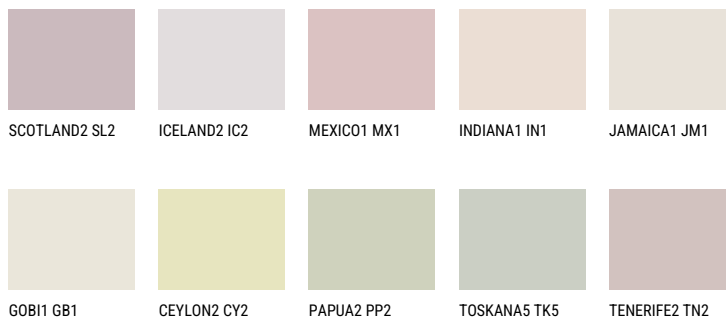

YUCATAN1 YC172% **TSR** 67%**Соодветна нијанса****COLOURS OF NATURE ПАЛЕТА**

За повеќе информации за малтери и бои, посетете

www.ceresit.mk

Презентираните нијанси се однесуваат на малтери и бои што ги нуди Ceresit. Поради употребата на дигитални техники, презентираниите бои можеби не ги претставуваат оригиналните, па затоа не можат да се сметаат за сигурна презентација на бои. Препорачуваме да ги проверите автентичните тон карти на Ceresit.

ПАЛЕТА НА ИНТЕНЗИВНИ БОИ

AMETHYST MIST

RUBY HEART

QUARTZ EARTH

DIAMOND
MORNING

QUARTZ GROUND

RUBY CRYSTAL

За повеќе информации за малтери и бои, посетете