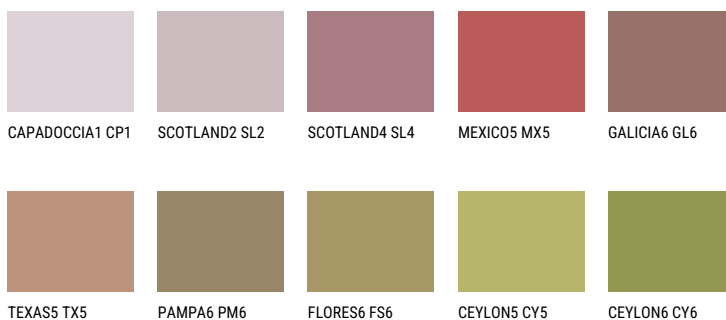

NEVADA6 NV6☀ 21% **TSR 27%****Соодветна нијанса****COLOURS OF NATURE ПАЛЕТА**

За повеќе информации за малтери и бои, посетете

www.ceresit.mk

Презентираните нијанси се однесуваат на малтери и бои што ги нуди Ceresit. Поради употребата на дигитални техники, презентираниите бои можеби не ги претставуваат оригиналните, па затоа не можат да се сметаат за сигурна презентација на бои. Препорачуваме да ги проверите автентичните тон карти на Ceresit.

ПАЛЕТА НА ИНТЕНЗИВНИ БОИ

AMBER ISLAND

AMBER JEWEL

EMERALD PARK

DIAMOND EVENING

EMERALD FIELD

EMERALD GARDEN

За повеќе информации за малтери и бои, посетете