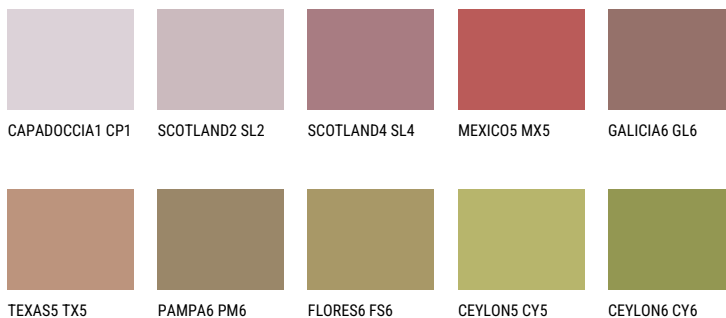

NEVADA6 NV6☀ 21% **TSR 27%****Соодветна нијанса****COLOURS OF NATURE ПАЛЕТА**

За повеќе информации за малтери и бои, посетете

www.ceresit.mk

Презентираните нијанси се однесуваат на малтери и бои што ги нуди Ceresit. Поради употребата на дигитални техники, презентираниите бои можеби не ги претставуваат оригиналните, па затоа не можат да се сметаат за сигурна презентација на бои. Препорачуваме да ги проверите автентичните тон карти на Ceresit.

ПАЛЕТА НА ИНТЕНЗИВНИ БОИ

AMBER ISLAND

AMBER JEWEL

EMERALD PARK

DIAMOND EVENING

EMERALD FIELD

EMERALD GARDEN

За повеќе информации за малтери и бои, посетете