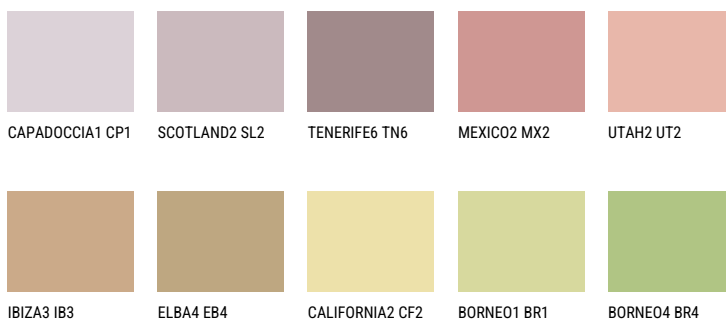

NEVADA5 NV5☀ 41% **TSR** 51%**Соодветна нијанса****COLOURS OF NATURE ПАЛЕТА**

За повеќе информации за малтери и бои, посетете

www.ceresit.mk

Презентираните нијанси се однесуваат на малтери и бои што ги нуди Ceresit. Поради употребата на дигитални техники, презентираниите бои можеби не ги претставуваат оригиналните, па затоа не можат да се сметаат за сигурна презентација на бои. Препорачуваме да ги проверите автентичните тон карти на Ceresit.

ПАЛЕТА НА ИНТЕНЗИВНИ БОИ

AMBER BEACH

EMERALD PARK

DIAMOND EVENING

EMERALD FIELD

EMERALD GARDEN

AMBER GLASS

За повеќе информации за малтери и бои, посетете